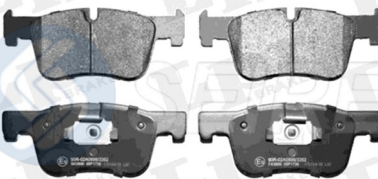

Ancho: 155.6,156.7 Alto: 61.6 Espesor: 18.2 / 9147-D1922

Delantera

BMW

118i
120i
318i
320i
420i

05P1741