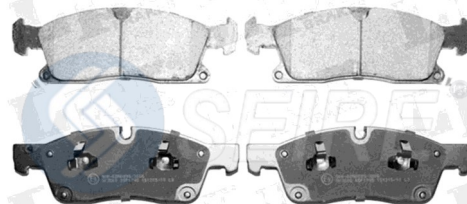

Ancho: 194.3,193.1 Alto: 64.0,63.9 Espesor: 19.0 / 8655-D1455 SPC-8655-Z

Delantera

**CHRYSLER
JEEP

DURANGO
GRAND CHEROKEE**