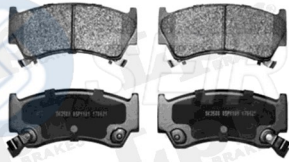

05P1101

Delantera

NISSAN

200SX
SENTRA

Ancho: 108.5 Alto: 48.0 Espesor: 16.0 / 7546-D668 M-7546-Z FDB1103

05P1190

Delantera

**FORD
MAZDA
VOLVO**

3
5
C30
C70
ECOSPORT
ESCAPE
FOCUS
S40