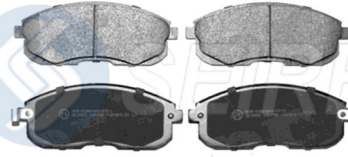

**05P090**

Ancho: 137.2 Alto: 53.0 Espesor: 17.0 / 7318-D815 M-7318-Z2 FDB1559

**Delantera**

**INFINITI  
NISSAN**

350Z  
ALTIMA  
G35  
I30  
I35  
Juke  
MAXIMA  
SENTRA

**05P1004**

Ancho: 131.8 Alto: 51.4,55.6 Espesor: 17.0 / 8290-D1176 M-7Y03-Z FDB1424