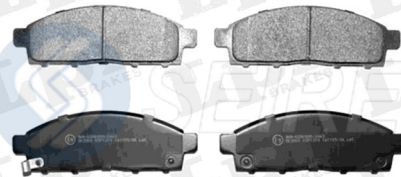

Ancho: 155.4 Alto: 51.0 Espesor: 16.0 / 8728-D1519 M-8728-Z FDB4023

Delantera

MITSUBISHI

L200
MONTERO

05P1322