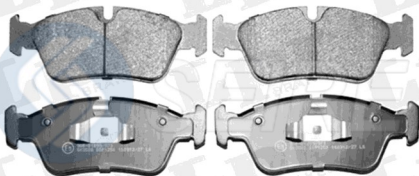

Ancho: 149.5,150.0 Alto: 57.5 Espesor: 17.5 / 8347-D1228 SPC-8347-Z FDB1751

05P1253

Delantera

MB

E350
E500
E550
G55
GL320
GL350
GL450
GL550