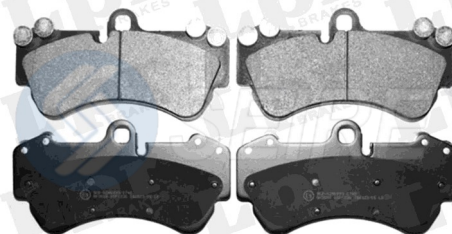

Ancho: 190.2 Alto: 99.5 Espesor: 16.6 / 7911-D1007 SPC-7911-Z FDB1625