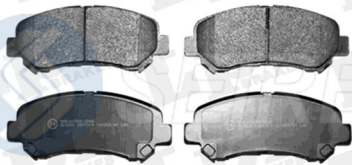

**MB  
VW**

CRAFTER  
SPRINTER

**05P1312**

Ancho: 98.6 Alto: 42.6 Espesor: 14.4 / 8463-D1354 FVR1777

**Trasera**

**TOYOTA**

COROLLA  
MATRIX

**05P1314**