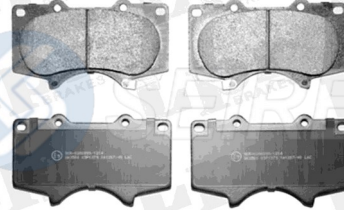

Ancho: 134.5 Alto: 77.1 Espesor: 17.0 / 7877-D976 M-7877-Z FDB1698

05P1390

Trasera

VW

CC
PASSAT
TIGUAN