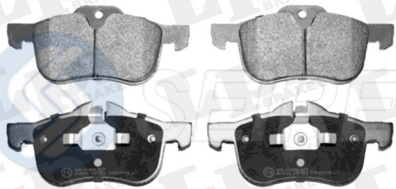

Ancho: 155.1,156.3 Alto: 68.0 Espesor: 18.0 / 8662-D1462

05P954

Trasera

**CHRYSLER
JEEP
MITSUBISHI**
200
AVENGER
CALIBER
CIRRUS
COMPASS
ENDEAVOR
GRANDIS
LANCER