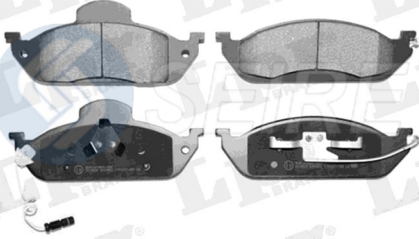

05P983

Delantera

MB

ML320
ML350
ML430

Ancho: 188.0 Alto: 77.0,58.8 Espesor: 16.3 / 7628-D760 SPC-7628-Z FDB1400

05P989

Delantera

**FORD
MAZDA
MERCURY**

B2300
B2500
B3000
B4000
EXPLORER
MOUNTAINEER
RANGER