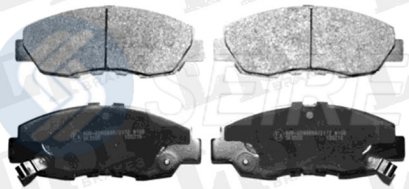

05P641

Ancho: 137.8 Alto: 52.5 Espesor: 16.0 / 7573-D465 M-7573-Z