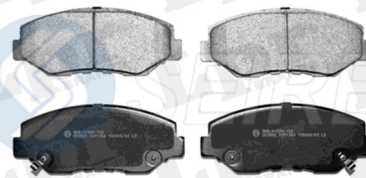

Ancho: 142.0 Alto: 56.5 Espesor: 17.4 / 7795-D914 M-7795-Z FDB1658

Delantera

**ACURA
HONDA**

ACCORD
CIVIC
CR-V
CR-Z
ELEMENT
FIT
ILX
PILOT

05P1367