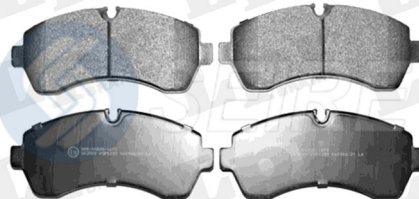

Ancho: 169.1 Alto: 73.5 Espesor: 20.8 / 8383-D1268 SHD79W3-ZSH FVR1777

Delantera

**MB
VW**
CRAFTER
SPRINTER