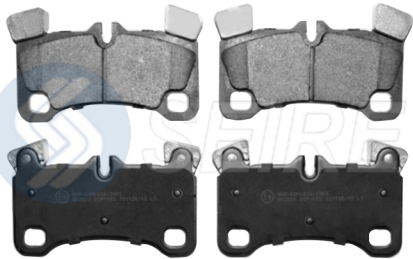

05P1655

Ancho: 132.1 Alto: 77 Espesor: 16.6 / 8460-D1350 FDB4065

Trasera

PORSCHE

CAYENNE

05P1673