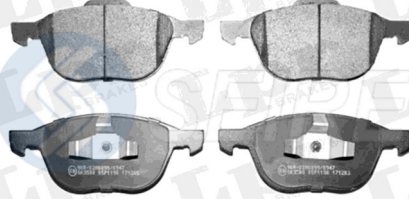

Ancho: 155.1,156.3 Alto: 62.4,67.0 Espesor: 18.3 / 7947-D1044 M-7947-Z FDB1594

05P1193

Delantera

BMW

1 SERIES M
323i
328Xi
335D
335i
335Xi
525i
525Xi