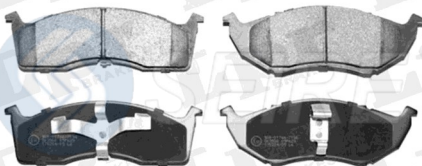

 COURIER  
 FIESTA  
 Fiesta Ikon  
 IKON  
 KA  
 SEPHIA

Ancho: 151.4 Alto: 46.4 Espesor: 18.0 / 7529-D766 M-75X6-Z

**05P629**
**Delantera**
**CHRYSLER**

 300M  
 CONCORDE  
 INTREPID  
 LHS  
 NEON  
 PROWLER