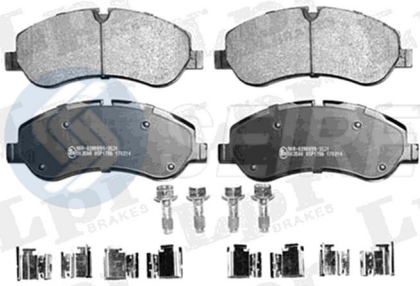

05P1786

Ancho: 171.8 Alto: 68.8 Espesor: 16.4 / 9014-D1787 SHD9014A-Z

Delantera

FORD

TRANSIT

05P1792