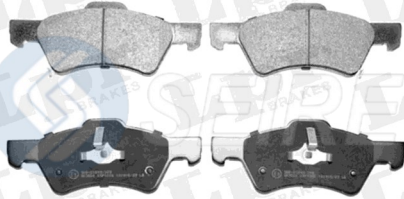

Ancho: 172.5 Alto: 65.7 Espesor: 18.0 / 7733-D857 M-7733-Z FDB1510

Delantera

**CHRYSLER
PLYMOUTH**

CARAVAN
GRAND CARAVAN
GRAND VOYAGER
TOWN & COUNTRY

05P1014