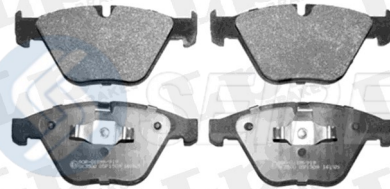

Ancho: 155.1 Alto: 68.3 Espesor: 20.3 / 7799Zi-D1260 SPC-7799-Z1 FDB4221

05P1512

Delantera

BMW

125i
128i
323i
325i
325Xi
328i
328Xi
330i