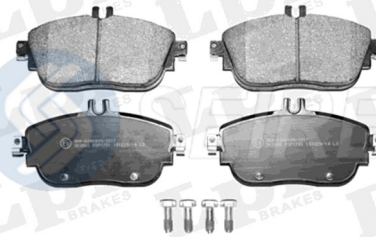

Ancho: 144.0 Alto: 71.5 Espesor: 19.0 / 8920-D1694

Delantera

MB

CLA250
GLA250
SPRINTER

05P1782