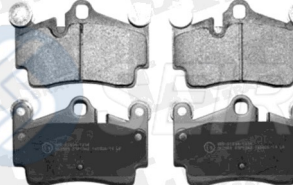

Ancho: 112.0 Alto: 73.0 Espesor: 16.2 / 7908-D978A SPC-7908-AZ

Trasera

**AUDI
PORSCHE
VW**
CAYENNE
Q7
TOUAREG

05P1363