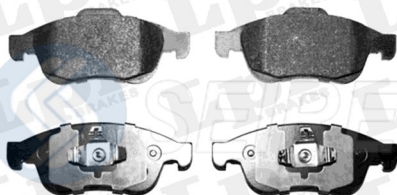

Ancho: 155.1,155.2 Alto: 59.4,64.7 Espesor: 18.0 / 8844-D1627 M-8844-Z FDB4180

Delantera

RENAULT

CAPTUR
CLIO
DUSTER
FLUENCE
OROCH
SANDERO

05P1495