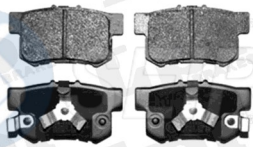

**AUDI  
VW**

PASSAT  
Q3  
TIGUAN

Ancho: 155.1,155.2 Alto: 66.6,71.9 Espesor: 20.0 / 8486-D1375 SPC-8486A-Z

05P1404

**Trasera**

**ACURA  
HONDA**

ACCORD  
CROSSTOUR  
CR-V  
RDX

Ancho: 88.8 Alto: 47.6 Espesor: 14.8 / 7418-D1086 M-7418-Z3 FDB1086TC