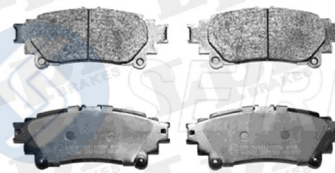

Ancho: 115.1 Alto: 45.6 Espesor: 15.0 / 8500-D1391 SPC-8500-Z FDB1391TC

Trasera

**LEXUS
TOYOTA**

HIGHLANDER
RX350
RX450H
SIENNA

05P1696