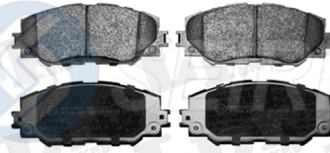

Ancho: 139.0 Alto: 55.0 Espesor: 17.5 / 8330-D1210 M-8330-Z FDB1891

Delantera

**LEXUS
PONTIAC
SCION**
COROLLA
HS250H
MATRIX
PRIUS
RAV4
VIBE
xB
xD

05P1260