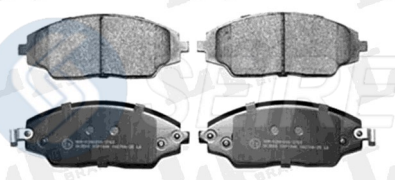

**05P1835**

Ancho: 123.0 Alto: 56.2,61.2 Espesor: 16.2 / 8990-D1761 SPC-8990-Z

**Trasera**

AUDI  
SEAT  
VW  
A3  
ATECA  
e-GOLF  
GOLF  
JETTA  
LEON  
Q2  
S3

**05P1846**

Ancho: 142.0 Alto: 53.6 Espesor: 17.2 / 8926-D1702 SPC-7Y72-Z