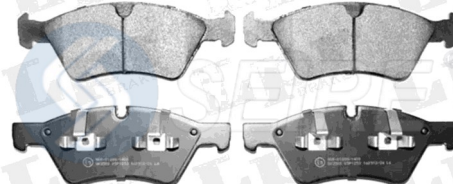

Ancho: 193.3,194.4 Alto: 70.1 Espesor: 20.3 / 8229-D1123 FDB1830