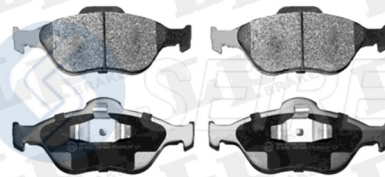

Ancho: 151.3,150.3 Alto: 58.2,61.0 Espesor: 18.8 / 8289-D1175 M-8289-Z FDB1394

05P952

Delantera

ROVER

75 (RJ)