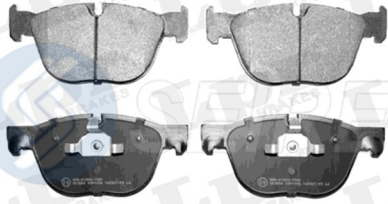

05P1496

Delantera

**AUDI
BMW**

SQ5
X4
X5
X6

Ancho: 171.3,170.3 Alto: 76.8 Espesor: 19.7 / 8411-D1294 SPC-8411-Z FDB4221

05P1497

Delantera

NISSAN

TiIDA
VERSA