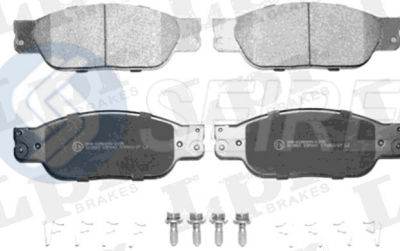

Delantera

JAGUAR

S-TYPE
VANDEN PLAS
XJ
XJ8

Ancho: 163.3 Alto: 58.0 Espesor: 17.8 / 7836-D933

05P846

Delantera

**ACURA
INFINITI
NISSAN**
MDX
PATHFINDER
Q45
QX4