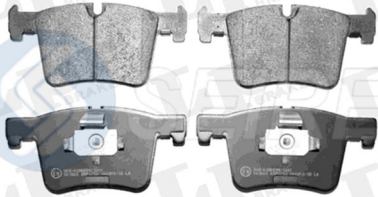

05P1732

Ancho: 148.3 Alto: 70.0 Espesor: 19.3 / 8772-D1561 SPC-8772-Z

Delantera

BMW

228i
230i
320i
328d
328i
330i
428i
430i

05P1734