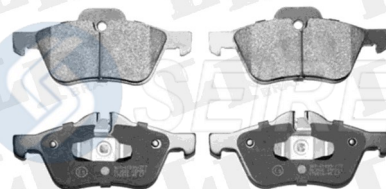

Delantera

MINI

COOPER

Ancho: 139.5 Alto: 59.0 Espesor: 17.0 / 7841-D939 SPC-7841-Z FDB1499

05P857

Trasera

**INFINITI
NISSAN
RENAULT**

350Z
370Z
ALTIMA
EX35
FX35
FX45
G35
G37