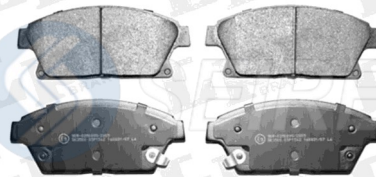

911  
BOXSTER  
CAYMAN

Ancho: 121.0 Alto: 85.9 Espesor: 17.0 / 7894-D1135

**05P1562**

**Delantera**

**BUICK  
CADILLAC  
GM**  
ATS  
CRUZE  
ENCORE  
ORLANDO  
TRAX  
VERANO  
VOLT

Ancho: 148.0 Alto: 61.1 Espesor: 18.8 / 8667-D1467 M-8667-Z