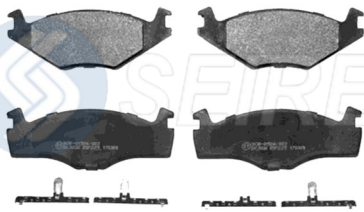

Ancho: 137.8 Alto: 51.2,49.0 Espesor: 19.7 / 7209-D280 M-7209-Z FDB419F

05P294

Trasera

**AUDI
PEUGEOT
RENAULT
207
307
A8
CLIO
CORRADO
DERBY
EUROCLIO
FLUENCE**