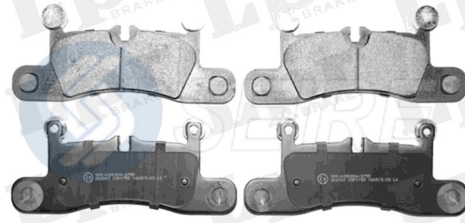

**05P1748**

Ancho: 141.8 Alto: 60.9 Espesor: 15.8 / 8836-D1623 SPC-8836-Z FDB1623TC

**Delantera**

**MAZDA**

CX-5

**05P1755**

Ancho: 187.4 Alto: 76.0 Espesor: 17.0 / 8643-D1453 SPC-8643-Z FDB1453TX

**Trasera**