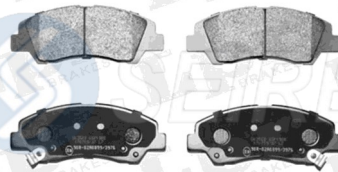

Ancho: 132.5 Alto: 50.4 Espesor: 16.7 / 9159-D1935 SPC-8X65-Z

**Delantera**

**HYUNDAI**

GRAND i10

**05P1990**

Ancho: 125.6 Alto: 51.8 Espesor: 15.2 / 9269-D2038 SPC9269

**Delantera**

**NISSAN**