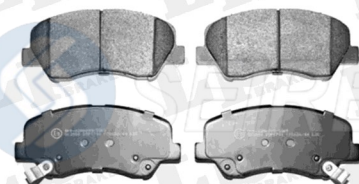

Ancho: 133.0 Alto: 58.2 Espesor: 17.8 / 8806-D1593 SPC-8X51-Z

Delantera

**CHRYSLER
HYUNDAI
KIA
ACCENT
ATTITUDE
FLUENCE
RIO**

05P1745