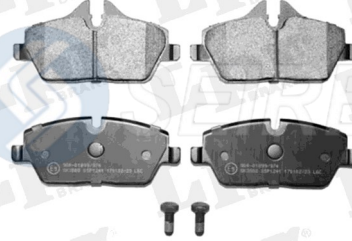

Ancho: 131.2 Alto: 53.3,65.0 Espesor: 17.6 / 8423-D1308 SPC-8423-Z FDB1974

05P1242

Delantera

MB

A150
A160
A170
A180
B150
B160
B170
B180