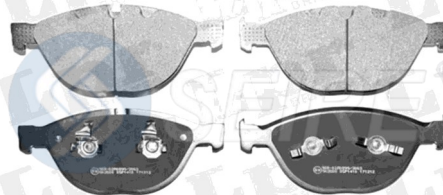

Ancho: 193.2 Alto: 79.2 Espesor: 20.4 / 8551-D1151

05P1421

Delantera

MB

C250
C300
C350
E250
E300
E350
E400
E550