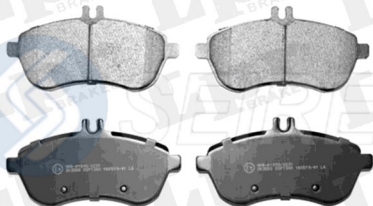

Ancho: 146.2 Alto: 71.5 Espesor: 20.6 / 8451-D1340 SPC-8451-Z FDB1978

Delantera

MB

C200
C250
C300
E200
SLK250

05P1347