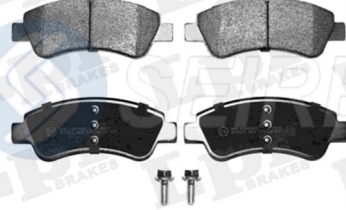

Delantera

PEUGEOT

2008
206
208
301
GRAND RAID
PARTNER

Ancho: 137.0 Alto: 52.0 Espesor: 18.8 / 8333-D1213 M-8333-Z FDB1399

05P807

Delantera

**FIAT
PEUGEOT**

207
307
500
PUNTO