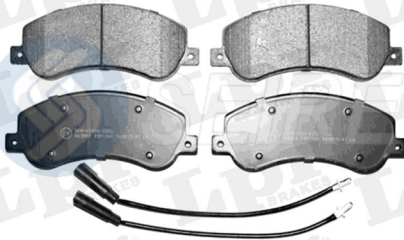

Ancho: 164.8 Alto: 66.8 Espesor: 18.8 / 8767-D1555 M-8767-Z FVR1928

Delantera

**FORD
VW**
AMAROK
TRANSIT

05P1270