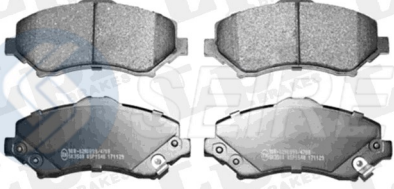

Ancho: 98.5 Alto: 42.4 Espesor: 14.3 / 8463-D1423 M-8463-Z FDB1423TC

**05P1548**

**Delantera**

**CHRYSLER**

GRAND CARAVAN  
LIBERTY  
NITRO  
ROUTAN  
TOWN & COUNTRY  
WRANGLER

Ancho: 146.6 Alto: 63.5 Espesor: 17.5 / 8389-D1273 M-8389-Z FDB4074