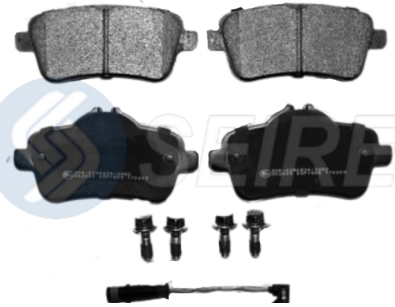

Ancho: 116.2 Alto: 49.7-59.5 Espesor: 18.7 / 8848-D1630 FDB4701

Trasera

MB

A45
CLA45
GL350
GL450
GL550
GLA45
GLE350
GLE400

05P1825