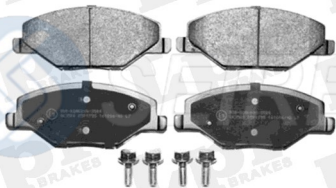

Ancho: 131.0 Alto: 52.2 Espesor: 18.0 / 9006-D1776 SPC-8Y03-Z

Delantera

VW

VENTO

05P1805A