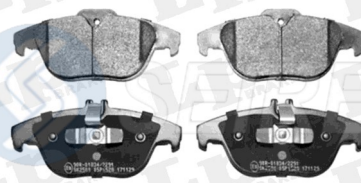

Ancho: 122.5 Alto: 52.3,54.4 Espesor: 18.0 / 8452-D1341 FDB1980

05P1528A

Trasera

MB

C200
C220
GLK450