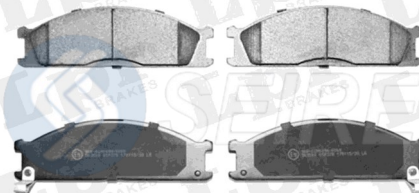

Ancho: 161.0 Alto: 49.8 Espesor: 17.0 / 7228-D333 M-7228-Z FDB641A