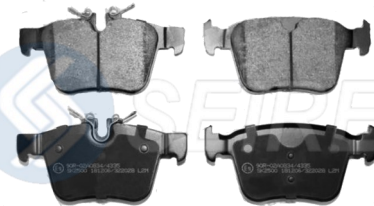

Ancho: 122.4 Alto: 56.1-59.4 Espesor: 16 / 9057-D1821

Trasera

**JAGUAR
LAND ROVER
VOLVO**

Discovery
E-pace
F-pace
I-pace
Range Rover Velar
S60
S90
V60

05P2029