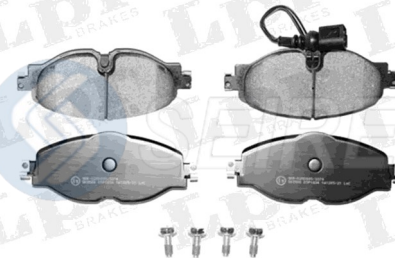

**Delantera**

**RENAULT**

LOGAN  
SANDERO

**05P1834**

Ancho: 160.2 Alto: 64.5 Espesor: 20.4 / 8989-D1760 SPC-8989-Z FDB4433

**Delantera**

AUDI  
SEAT  
VW  
A3  
ATECA  
CADDY  
e-GOLF  
GOLF  
GTI  
JETTA  
LEON