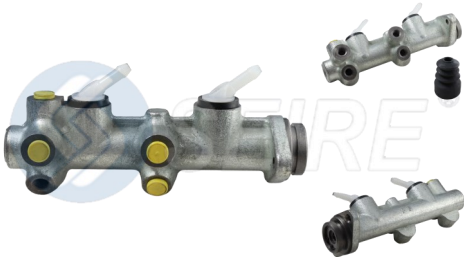

Bomba Freno

RENAULT

R12

19mm

CFM1145

Bomba Freno

VW

SEDAN

19.05mm(3/4")

BMC10129 M93354 13133502

CFM1196