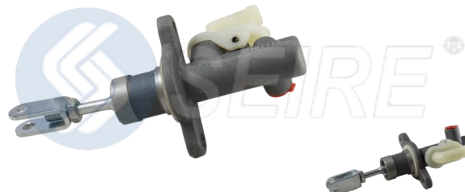

CCM2198

Cil. Maestro

NISSAN

URVAN

15.87mm(5/8")