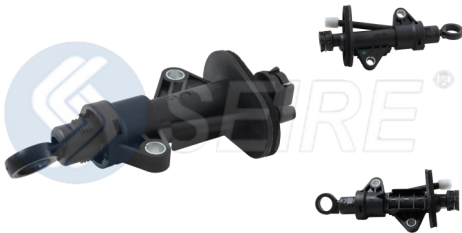

Cil. Maestro

NISSAN

NP300

15.9mm

CCM2478

Cil. Maestro

**AUDI
VW**
A3
GOLF
TT
UP

15.87mm(5/8")

CCM2487