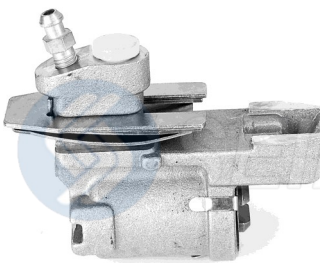

CR4328

Cil. De Rueda

NISSAN
510
610
710
B210

20.63mm(13/16")

W96472 134.42100