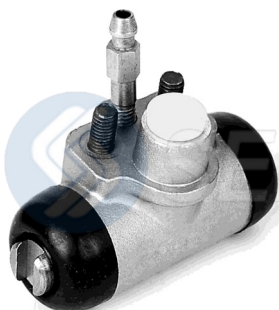

20.63mm(13/16")

WBC50236 W96613 134.42101

CR4394

Cil. De Rueda

SUBARU
SUBARU SW

17.46mm(11/16")

W37419 134.47002

CR4397