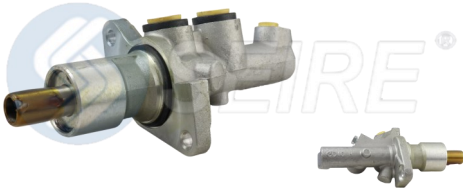

20.63mm(13/16")

BMC10134 M390271 13033409

CFM1857

Bomba Freno
MB
E400
E420

3/4" y 1"

M39704 130.35006

CFM1858

Bomba Freno
MB
B200
C220
C36