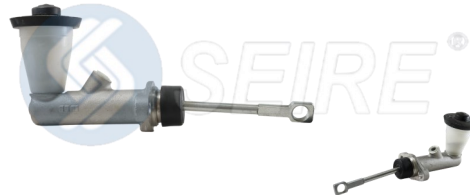

CCM2541

Cil. Maestro

JEEP

CHEROKEE
COMANCHE
WAGONEER

17.8mm(45/64")

CM39738 136.63009