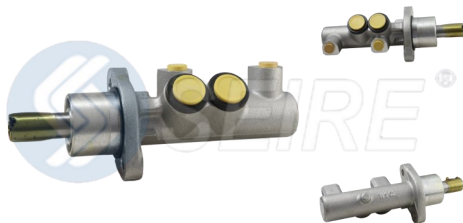

3/4" y 15/16"

M39703 130.35008

CFM1861

Bomba Freno
VW
SEDAN

17.46mm(11/16")

BMC10128 M90547 13033501

CFM1874

Bomba Freno
AUDI
100
80
A3
A6
CABRIO
COUPE