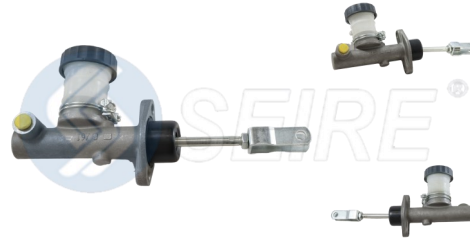

CCM2530

Cil. Maestro

NISSAN

200SX
240
510
620
810
B210

15.87mm(5/8")

CM39102 136.42002