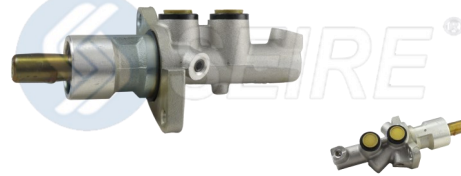

CFM1857

Bomba Freno
MB
E400
E420

3/4" y 1"

M39704 130.35006