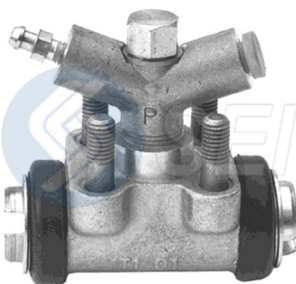

Cil. De Rueda

NISSAN

620

15.87mm(5/8")

W37499 134.42303

CR4378C