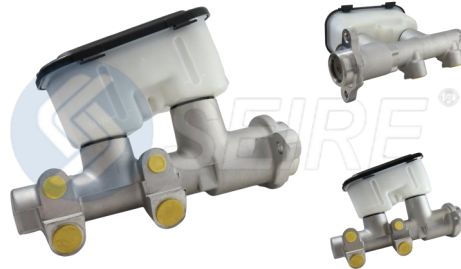

COURIER
FIESTA
IKON

23.81mm(15/16")

BMC10110 M639040

CFM2013

Bomba Freno

BUICK

CADILLAC
98 OLDSMOBILE
BONNEVILLE
DELTA 88
DeVILLE
ELECTRA
FLEETWOOD
Le SABRE

23.81mm(15/16")