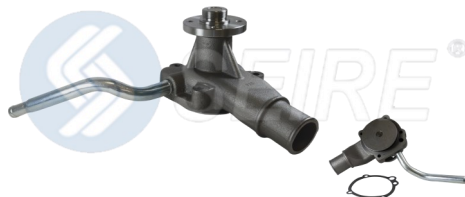

ECONOLINE
F150
F250
F350

AW4099 WP-9046 MBA084099 US4099

S25-1820

**FORD
MERCURY**