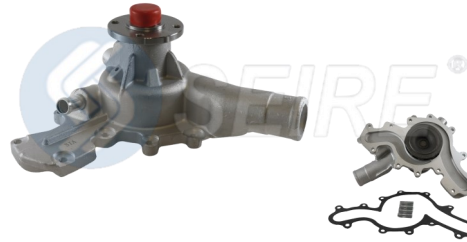

AW4108 WP-9166 MBA08965 US4108

S25-2157

FORD

ESCAPE
FIESTA
FUSION
TRANSIT