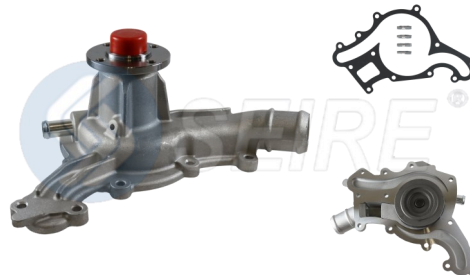

AW4042 WP-654 MBA08868 US4042

S25-1610

**FORD
LINCOLN
MAZDA
MERCURY**

AEROSTAR
B2300
CAPRI
COUGAR
MARQUIS
MUSTANG
PICK UP
RANGER