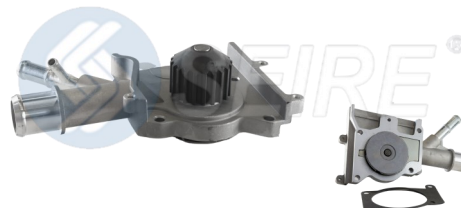

AW4123 WP-9277 MBA084123 US4123

S25-6000

**FORD
LINCOLN
MAZDA
MERCURY**

3
3S
5
6
CONTINENTAL
CX-7
ECOSPORT
EDGE