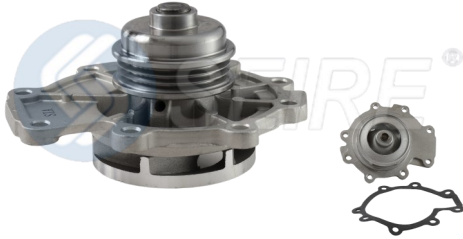

**FORD
LINCOLN**

AVIATOR
CLUB WAGON
E150
E250
E350
E450
ECONOLINE
EXCURSION

AW4130 WP-9101 MBA08992 US4110

S25-6060

**FORD
LINCOLN
MAZDA
MERCURY**

ESCAPE
FUSION
MARINER
MILAN
MPV
SABLE
TAURUS
TRIBUTE

AW4132 WP-9320 MBA089320 US4132