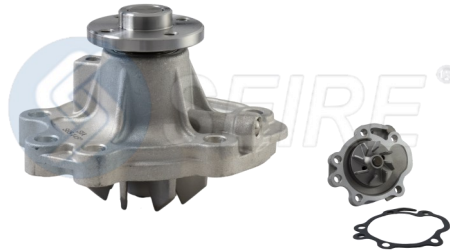

CIAZ
SWIFT

S65-6900

SUZUKI