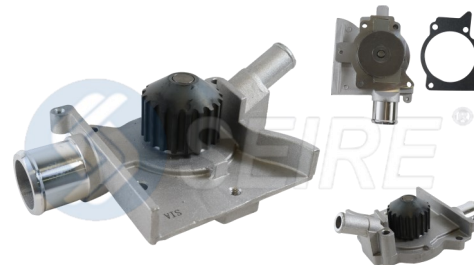

AW4107 WP-9127 MBA084127 US4107