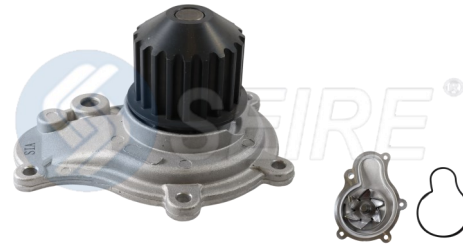

S20-4190

CHRYSLER

300C
CHARGER
CIRRUS
CONCORDE
INTREPID
MAGNUM
SEBRING
STRATUS

AW7161 WP-9103 MBA05999 US7161

S20-4220

**CHRYSLER
JEEP**

BREEZE
CARAVAN
CIRRUS
GRAND CARAVAN
NEON
PT CRUISER
ROYAL MINI RAM
SEBRING