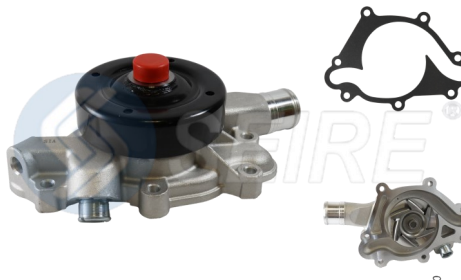

S20-3041

**CHRYSLER
JEEP**

D150
D250
D350
DAKOTA
DURANGO
GRAND CHEROKEE
RAM 1500
RAM 2500

AW7143, AW7160 WP-9126 MBA05951 US7160

S20-3071

CHRYSLER

300C
ASPEN
D150
D350
RAM 1500
RAM 2500
RAM 3500
RAM 4000

AW7134, AW7159 WP-9164 MBA05930 US7159