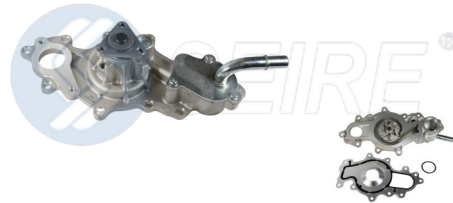

US8168

S25-9000

FORD

FIESTA
IKON
KA