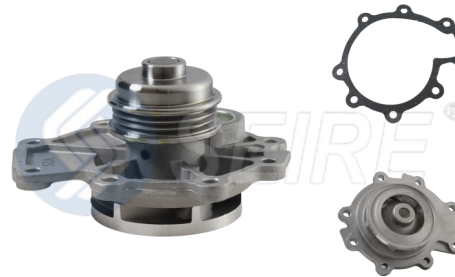

6
ESCAPE
FUSION
MARINER
MILAN

WP-9412 MBA089320 US9489

S45-2530

**MAZDA
TOYOTA**