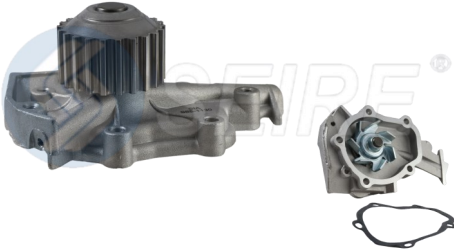

MBA219041

S56-9002

PEUGEOT

206
207
3008
308
GRAND RAID
MOONLIGHT
PARTNER

AW1600 WP-1825 MBA212482 US8937

S65-1130

**GM
DAEWOO**

CAPPUCINO
G30
MATIZ
TICO