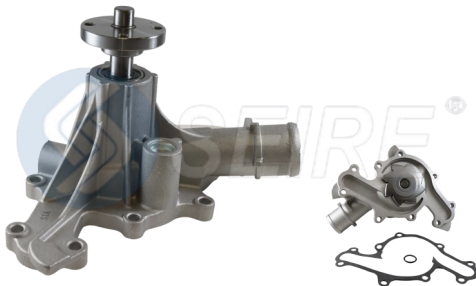

S25-1770

**FORD
MAZDA**

AEROSTAR
CLUB WAGON
ECONOLINE
EXPLORER
NAVAJO
PICK UP
RANGER

AW4060 WP-747 MBA08909 US4060

S25-1800

**FORD
MERCURY**

COUGAR
MUSTANG
THUNDERBIRD
XR7

AW4090 WP-9032 MBA08962 US4090