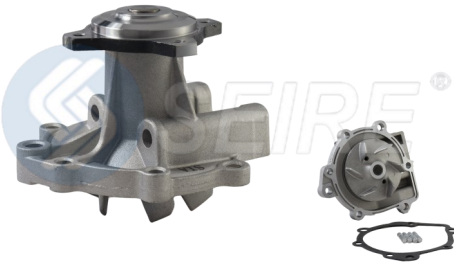

AW1646 WP-4030 MBA091646 US8928

S65-1160

**GM
PONTIAC
SUZUKI**

ESTEEM
SIDEKICK
SUNRUNNER
TRACKER
X-90

AW5048 WP-710 MBA09895 US5048

S65-1360

**AUDI
GM
SUZUKI**

A8
AERIO
ESTEEM
GRAND VITARA
Q7
SIDEKICK
SX4
TRACKER