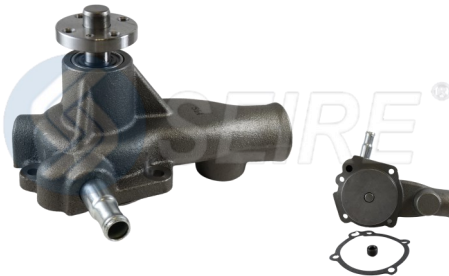

FORD

BRONCO

E100
E150
E200
E250
E300
E350
E450

AW4030 WP-494 MBA08812 US4030

S25-1530

**FORD
MAZDA**

AEROSTAR
B3000
PICK UP
RANGER

AW4039 WP-653 MBA08867 US4039