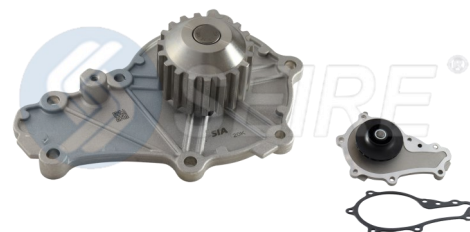

S25-3240

**FORD
MAZDA
MERCURY**

ESCAPE
FUSION
MARINER
MILAN
TRIBUTE

AW6250 WP-2249 MBA089422 US6250

S25-3270

FORD

F150
LOBO
MUSTANG

WP-2415 MBA089010 US8963

S25-3280

FORD

F150
MUSTANG
TRANSIT

WP-2276 MBA089009 US6654

S25-3285

**FORD
LINCOLN**

EDGE
EXPEDITION
EXPLORER
F150
FUSION
MUSTANG
NAVIGATOR
POLICE INTERCEP-

MBA089038 US8916

S25-3300

FORD

ESCAPE
FIESTA
FIGO
FUSION
TRANSIT

AW9449 WP-2157 MBA082157

S25-3360

FORD

E350
E450
F150
F250
F350
LOBO

WP-2407 MBA089015 US6006

S25-3440

**FORD
LINCOLN**

F150
LOBO
MARK
MUSTANG

AW6741 WP-2674 MBA089043 US8116

S25-3842

FORD

IKON