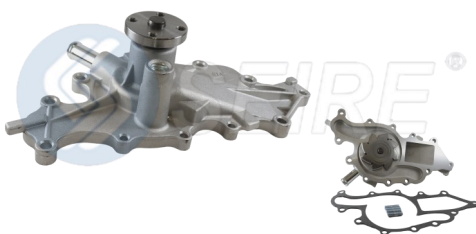

SABLE
TAURUS
WINDSTAR

AW4094 WP-9038 MBA08984 US4094

S25-1840

**FORD
MAZDA**