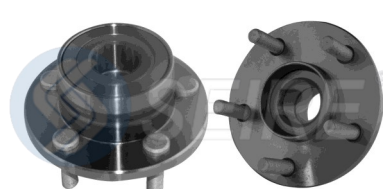

213077

Maza Rueda

**FORD
MERCURY**

COUGAR
THUNDERBIRD

5 birlos Del. Sin ABS

513077 BR930003 730-0344