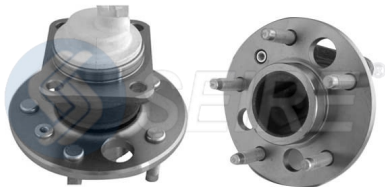

Maza Rueda

**GM
PONTIAC**

AVEO
BEAT
G3
KALOS
SPARK

4 birlos Tras. Sin ABS

541010 / 512615

322237

Maza Rueda

**BUICK
GM
OLDSMOBILE**
ALLURE
AZTEK
CENTURY
GRAND PRIX
IMPALA
LACROSSE
MONTANA