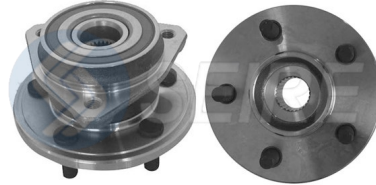

113084

Maza Rueda

JEEP

CHEROKEE
COMANCHE
GRAND CHEROKEE
GRAND WAGONEER
WRANGLER

5 birlos Del. Sin ABS

513084 BR930014 720-0009