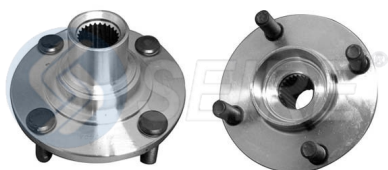

Maza Rueda

**CHRYSLER
HYUNDAI**

ATTITUDE
GRAND i10
i10

4 birlos Tras. Con ABS

8102G0

Maza Rueda

NISSAN

ALMERA
LUCINO
SENTRA
TSUBAME
TSURU I
TSURU II
TSURU III