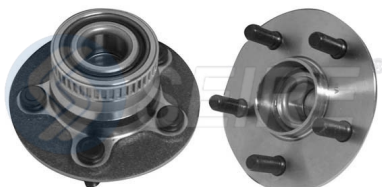

Maza Rueda

CHRYSLER

RAM 1500

5 birlos Del. Con ABS

515151 BR930858

122167