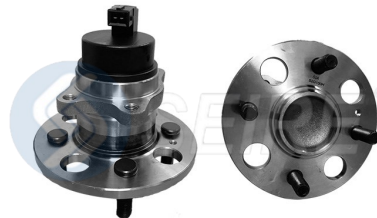

4 birlos Tras. Con ABS

8102G0

Maza Rueda

NISSAN

ALMERA
LUCINO
SENTRA
TSUBAME
TSURU I
TSURU II
TSURU III