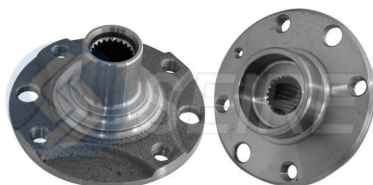

**GM
PONTIAC**

AVEO
BEAT
G3
KALOS
SPARK

4 birlos Del. Sin ABS

319015

Maza Rueda

GM

CHEVY

4 Roscas Del. Sin ABS