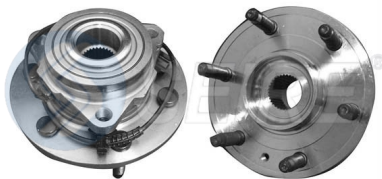

Maza Rueda

GM

SIERRA
SILVERADO

8 birlos Del. Con ABS

515087 BR930667 730-0369

315096