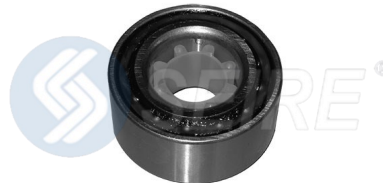

SBA-514002

Balero Rueda Doble

TOYOTA

200SX
ALMERA
CAMRY
CELICA
COROLLA
ES250
HIGHLANDER

Del. Tras. Sin ABS

514002 574795A