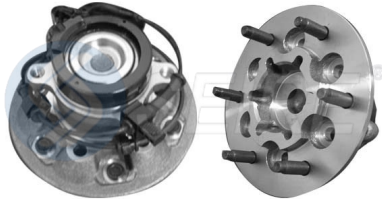

315108

Maza Rueda

**GM
ISUZU**

CANYON
COLORADO
I-370

6 birlos Del. Izq. Con

515108 BR930702 730-0400

315109

Maza Rueda