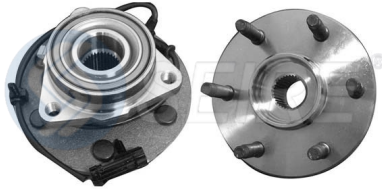

315036

Maza Rueda

**CADILLAC
GM**

AVALANCHE
C1500
ESCALADE
EXPRESS
H1500
H2500
SAVANA

6 birlos Del. Con ABS

515036 BR930304 730-0093

315054

Maza Rueda

**CADILLAC
GM**

AVALANCHE
ESCALADE
EXPRESS
SAVANA
SIERRA
SILVERADO
SUBURBAN

6 birlos Del. Con ABS

515054, 515053 BR930417 730-0237

315086

Maza Rueda

GM

SIERRA
SILVERADO
SUBURBAN
YUKON

8 birlos Del. Con ABS

515086 730-0338

315087

Maza Rueda

GM

SIERRA
SILVERADO

8 birlos Del. Con ABS

515087 BR930667 730-0369

315096

Maza Rueda

**CADILLAC
GM**

AVALANCHE
ESCALADE
SIERRA
SILVERADO
SUBURBAN
TAHOE
YUKON

6 birlos Del. Con ABS

515096 BR930661 720-0024

315104

Maza Rueda

**GM
ISUZU**

CANYON
COLORADO
I-280
I-290
I-370

6 birlos Del. Izq. Con

515104 BR930702 730-0415

315105

Maza Rueda

**GM
ISUZU**

CANYON
COLORADO
I-280
I-290
I-370

6 birlos Del. Der. Con

515105 BR930702 730-0416

315106

Maza Rueda

**GM
ISUZU**

CANYON
COLORADO
I-280
I-290
I-370

6 birlos Del. Izq. Con

515106 BR930702 730-0398 730-0262