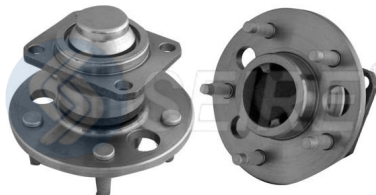

Maza Rueda

GM

SONIC

4 birlos Tras. Con ABS

323018