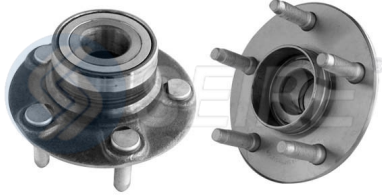

222164

5 birlos Tras. Sin ABS

512164 BR930106 725-0253