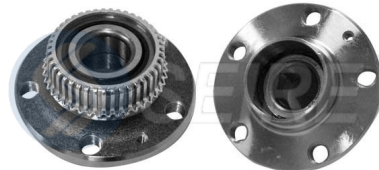

Maza Rueda

**AUDI
SEAT
VW**

BEETLE
GOLF
JETTA
LEON

NEW BEETLE
PASSAT
TOLEDO

5 birlos Tras. Con ABS

512012 BR930108 780-0228

1028611

Maza Rueda

**AUDI
SEAT
VW**

A2
A3

CORDOBA
CROSSFOX
IBIZA
LUPO
POLO