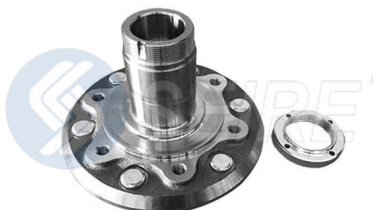

Maza Rueda

VW

POLO
VENTO

5 Roscas Tras. Con ABS

512605

912063