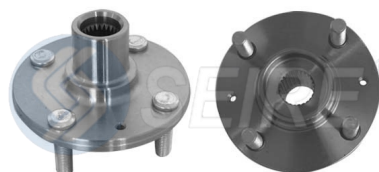

CORDOBA
CROSSFOX
IBIZA
LUPO
POLO

5 orif. Del. Tras. Con

6Q0-598-611/512605 801191AD

112500

Maza Rueda

CHRYSLER

ATOS
ATTITUDE
VERNA

4 birlos Del. Sin ABS