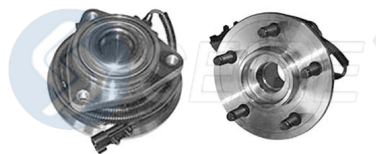

113270

Maza Rueda

**CHRYSLER
JEEP**

LIBERTY
NITRO

5 birlos Del. Con ABS

513270 720-0013