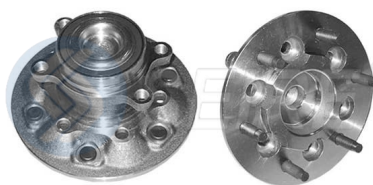

Maza Rueda

**GM
ISUZU**

CANYON
COLORADO
I-370

6 birlos Del. Der. Con

515111 BR930703 730-0396

315120