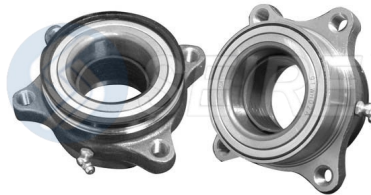

515040 770-0260

91WH02

Maza Rueda

TOYOTA

HIACE

4 Roscas Del. Sin ABS

54KWH02 43560-26010

922370