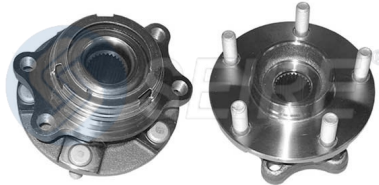

5 birlos Del. Con ABS

513310 BR930715

813357

Maza Rueda

NISSAN

ROGUE