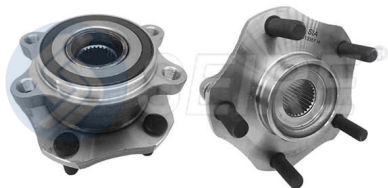

NISSAN

MURANO
QUEST

5 birlos Del. Con ABS

513310 BR930715

813357

Maza Rueda

NISSAN

ROGUE