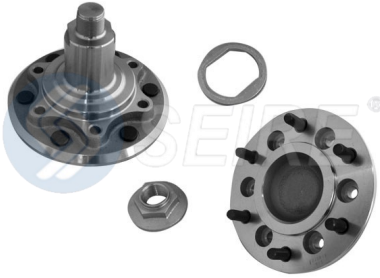

81W010

Maza Rueda

NISSAN

URVAN

6 birlos Del. Sin ABS

40202-VW010

822025