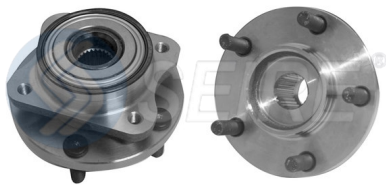

113123

Maza Rueda

**CHRYSLER
PLYMOUTH**

CARAVAN
GRAND CARAVAN
GRAND VOYAGER
MINI RAM
TOWN & COUNTRY
VOYAGER

5 birlos Del. Sin ABS

513123 BR930215 720-0016