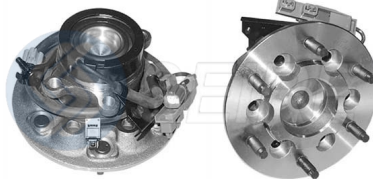

315104

Maza Rueda

**GM
ISUZU**

CANYON
COLORADO
I-280
I-290
I-370

6 birlos Del. Izq. Con

515104 BR930702 730-0415

315105

Maza Rueda