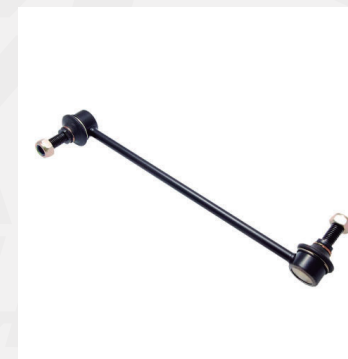

6Q0411315A / VO-LS-0494
2126004 / 6Q0411315-E
Tornillo Estabilizador / Del Izq-Der
A1 2011-2017

BUICK

95932789 / 1303036
Bieleta Interior / Del
Encore 2014-2018

95932790 / 1103033
Terminal Dirección
Externo Del Izq-Der
Encore 2014-2018