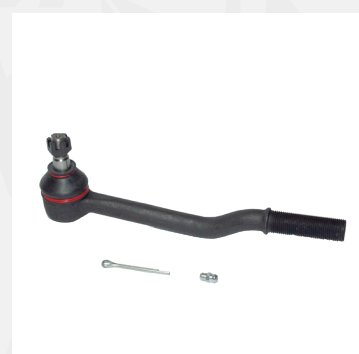

48521-01G25 / 48521-01W00

Terminal Dirección/ Interno Del Izq-Der
D21 4X2 1986-1994 / Pickup 4X2
1994-2008