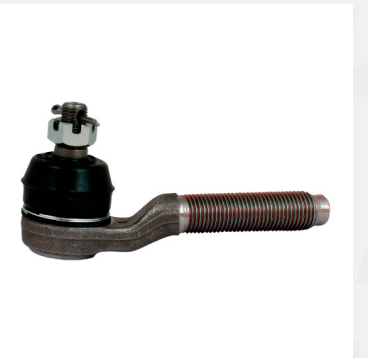

48520-2S485 / 1116032

Terminal Dirección / Externo Del Izq-Der
Frontier 4X2 2.4 (D22) 2000-2004 / Np300
4X2 2009-2014 / Pick Up 2009-2013