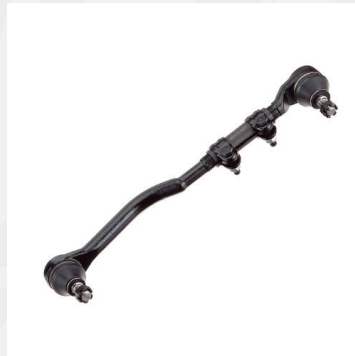

485102S485 / 1216003 / 6782002
Varilla Lateral / Izq-Der
Frontier 4X2 1998-2004 / Np300
Pickup 4X2 2009-2014