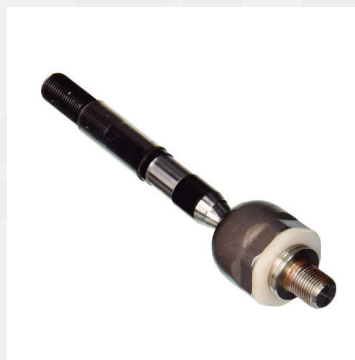

JETTA

K-90510 / 1J0411315-C

Tornillo Estabilizador / Del Izq-Der
A4 1998-2014

KIA

56540-07000 / 1306018 / 3094012
Bieleta Interior / Del Picanto 2012-2014

57724-2S000 / 1306022
Bieleta Interior / Del Sportage 2011-2016