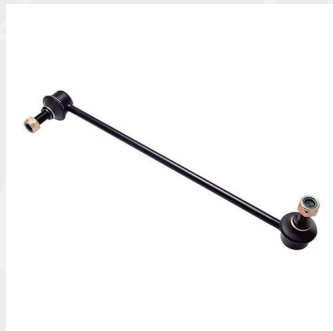

1K0411315K / 2126010

Tornillo Estabilizador / Del / Izq-Der
Beetle 2012-2018 / Bora 2006-2014 /
Caddy 2014-2017/ Golf V 2006-2010 /
Golf Vi 2010-2014 / Golf Vii 2013-2019/
Jetta V 2006-2010