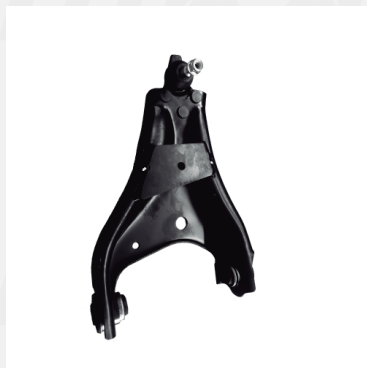

545011697R / 1519009
Horquilla Inferior / Del Izq
Duster 2011-2018 / Oroch 2011-2018