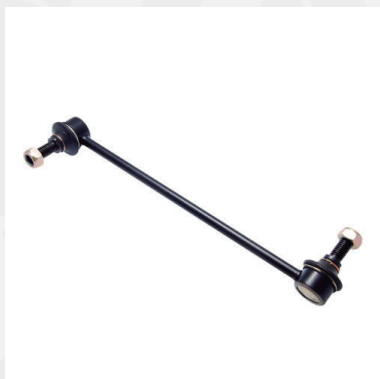

SUZUKI

96626247 / 2103019

Tornillo Estabilizador / Del / Izq
XI-7 2007-2009