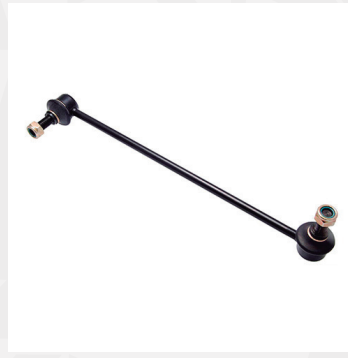

1K0411315K / 2126010
Tornillo Estabilizador /
Del Izq-Der
A3 2004-2017 / Q2 2017-2018
/ Q3 2013-2018 / Tt 2007-2018