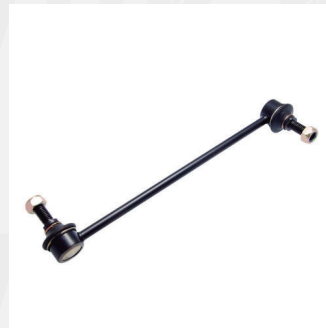

95947829 / 2103040

Tornillo Estabilizador
Del / Izq-Der
Beat 2018- / Spark 2011-2015

96391875 / 2103027 / 2784018

Tornillo Estabilizador / Del Izq-Der
Aveo I 2008-2017

96626247 / 2103019

Tornillo Estabilizador / Del Izq
Captiva 2008-2014 / Equinox
2010-2017 / Terrain 2010-2017
/ Trax 2013-2018

96626248 / 2103020 / 2784014

Tornillo Estabilizador / Del Der
Captiva 2008-2014 / Equinox
2010-2017 / Terrain 2010-2017
/ Trax 2013-2018

CITROEN

508740 / 9617783680/ PE-DS-5041

Tornillo Estabilizador / Del Izq-Der
Xantia 1998-2003