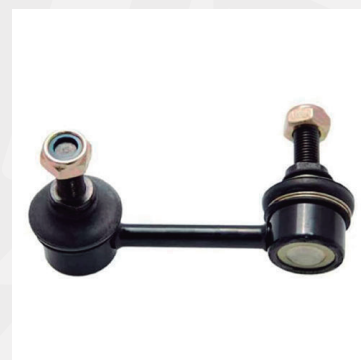

Rotula Inferior / Del Izq-Der
Crv 2007-2016 / Hrv
2016-2018

HONDA

53541-S5A-003 / 1109001 / 5082003
Terminal Dirección
Externo Del Izq-Der
Civic 2001-2005 / Crv 2007-2016

51320-STK-A01 / 2109023 / 5084018
Tornillo Estabilizador/ Del Izq-Der
Crv 2007-2016